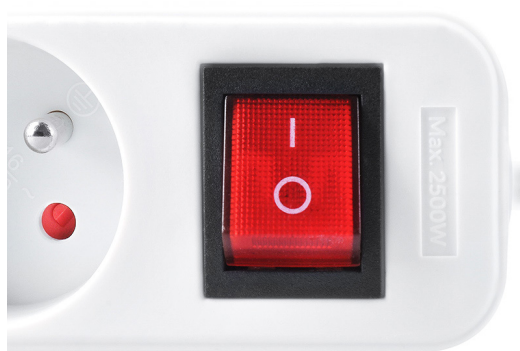

### Prodlužovací přívod, 3 zásuvky, bílý, vypínač, 3m

- počet zásuvek: 3
- průřez vodičů: 3 x 1mm<sup>2</sup>
- typ kabelu: H05VV-F3
- lomená vidlice
- barva: bílá
- délka: 3m
- 230V/10A
- vypínač

SOLIGHT HOLDING, S.R.O.